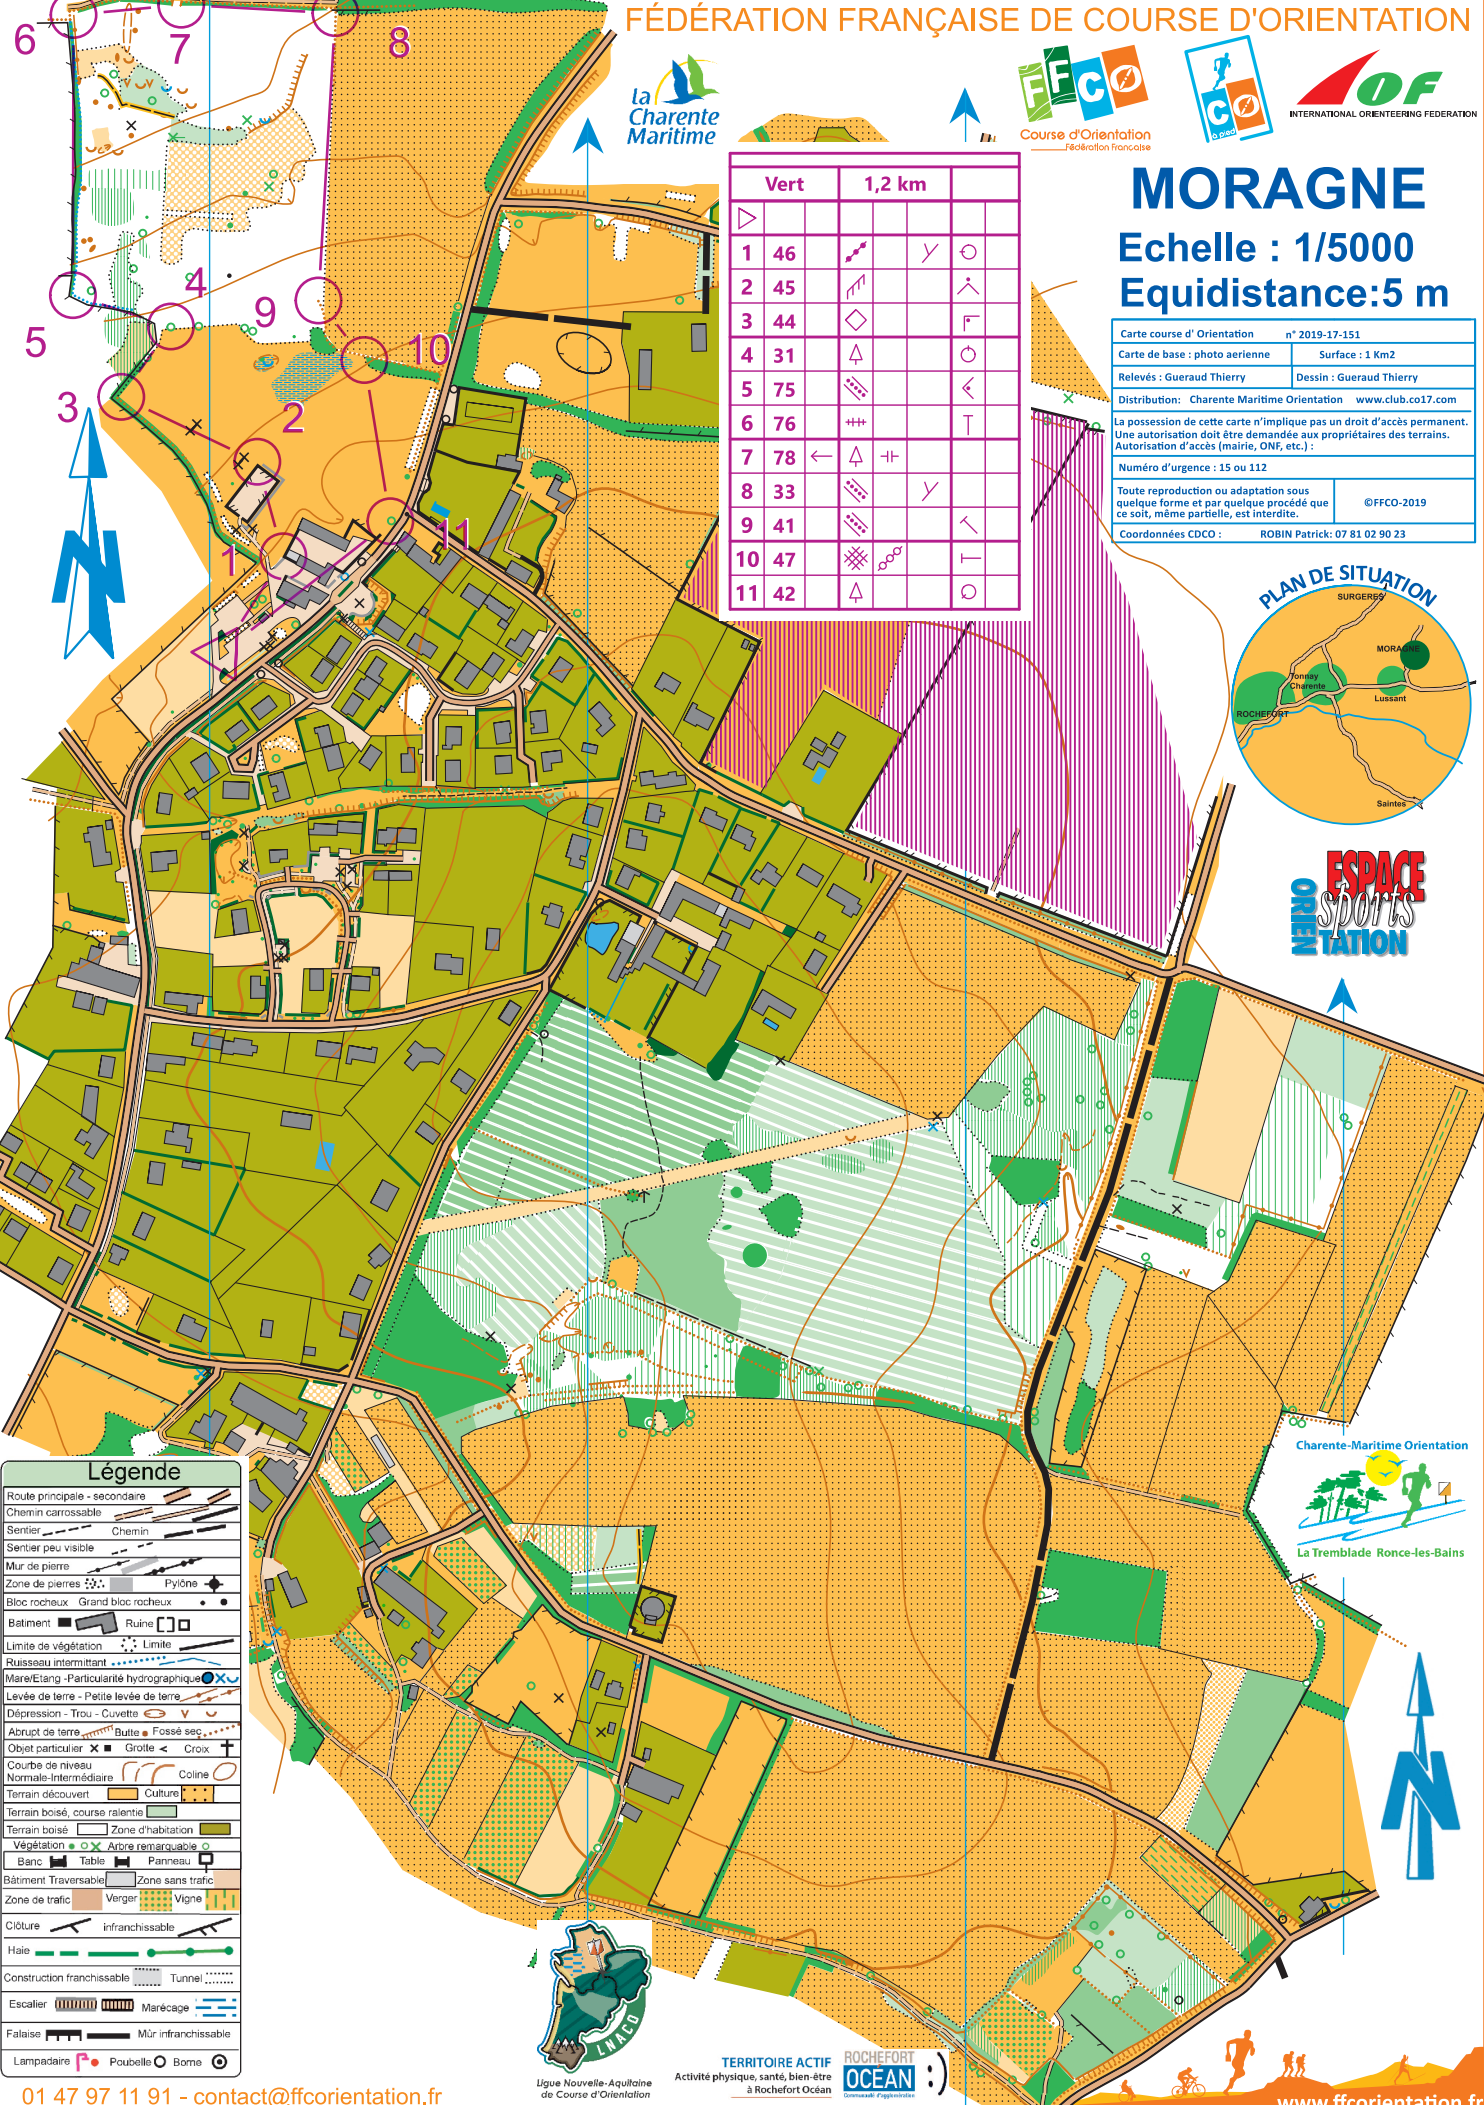

La Tremblade Ronce-les-Bains