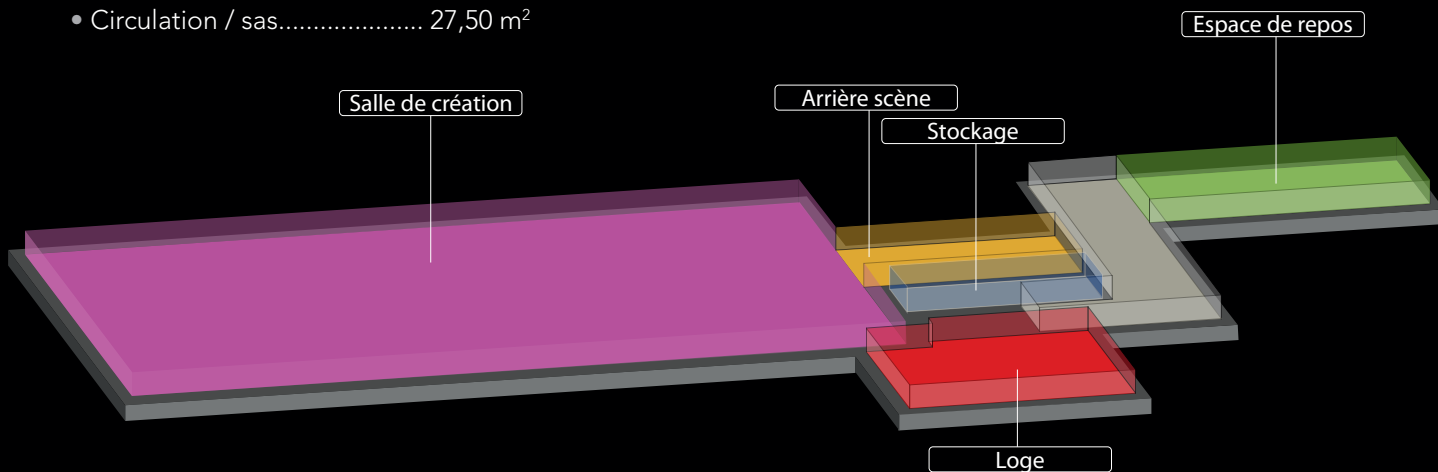

LA
BOITE

SALLE DE CRÉATION
RÉSIDENCE ARTISTIQUE

La Communauté d'agglomération Rochefort Ocean (CARO) met en œuvre des résidences d'artistes et favorise des actions fortes de médiation en lien avec les réseaux et acteurs locaux.

LA **BOITE**, située en bordure de Charente, permet aux artistes de disposer d'un lieu de travail dans les conditions d'une salle de spectacle. Elle est équipée de façon à accompagner les artistes (professionnels et amateurs) dans leur projet de création.

Les compagnies accueillies gracieusement en résidence sur le site des Fourriers s'engageront dans une démarche d'ouverture aux publics, qu'il s'agisse :

- d'une sortie de résidence pour montrer une étape de travail (work in progress)
- de temps de médiation avec les publics

UN ESPACE DÉDIÉ

LA **BOITE**, d'une superficie de 360 m² s'organise autour d'une grande salle de création ouvrant sur des lieux communs et des loges.

- Salle de création 241 m² (salle sans gradin)
- Espace de repos 36 m²
- Stockage 16,50 m²
- Loge, sanitaires et douches . 25 m²
- Circulation / sas 27,50 m²